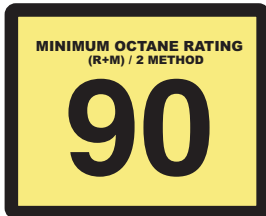

Rockett Brand 100 Unleaded Racing Gasoline

PUMP UNLEADED GASOLINE

GALLONS	1	2	3	4	5	6	7	8	9	10
1	95.0	96.7	97.5	98.0	98.3	98.6	98.8	98.9	99.0	99.1
2	93.3	95.0	96.0	96.7	97.1	97.5	97.8	98.0	98.2	98.3
3	92.5	94.0	95.0	95.7	96.2	96.7	97.0	97.3	97.5	97.7
4	92.0	93.3	94.3	95.0	95.6	96.0	96.4	96.7	96.9	97.1
5	91.7	92.9	93.8	94.4	95.0	95.4	95.8	96.2	96.4	96.7
6	91.4	92.5	93.3	94.0	94.6	95.0	95.4	95.7	96.0	96.2
7	91.2	92.2	93.0	93.6	94.2	94.6	95.0	95.3	95.6	96.1
8	91.1	92.0	92.7	93.3	93.8	94.3	94.7	95.0	95.3	95.6
9	91.0	91.8	92.5	93.1	93.6	94.0	94.4	94.7	95.0	95.3
10	90.9	91.7	92.3	92.9	93.3	93.8	94.1	94.4	94.7	95.0